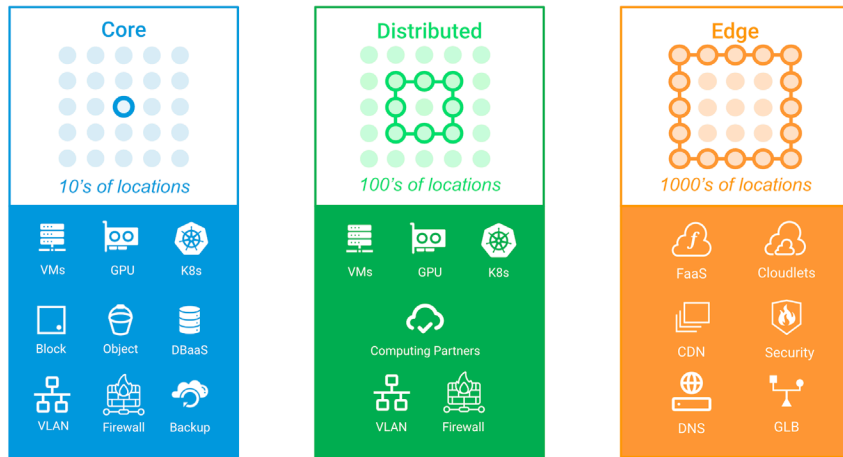

Akamai Cloud Computing

依托全球分布广泛的云平台进行构建和部署

Akamai Cloud Computing 是一个平台，提供各种分布式云计算和边缘计算服务，包括虚拟机、图形处理单元、云存储和数据库、网络优化和安全服务以及轻量级无服务器功能，以帮助企业在全球分布广泛的网络上构建、部署和管理应用程序及工作负载。

为多云架构降低延迟、管理数据并优化成本

Akamai Cloud Computing 使企业能够构建、交付和保护超低延迟的应用，例如游戏对战和视频直播、决策密集型电子商务和金融交易工作流程、增强现实和虚拟现实 (AR/VR)、AI 推理以及物联网。Akamai 的云计算服务和集成服务合作伙伴可利用 Akamai Connected Cloud 独特的全球分布和规模来帮助优化自己的多云架构。Akamai Cloud Computing 在服务不足的市场中拥有众多分布式站点，有序的资源部署可确保高效扩展和运营，定价可预测并且具备能够最大限度降低出站流量成本的出色能力，因此可提供从云到边缘的出色性价比。

对企业的好处

- 优化云成本**
降低云基础设施成本。您不仅可以获享固定、可预测的定价以及经济的出站流量费用，还可以获得免费的出站流量额度。
- 支持数据主权**
可控制在何处对您的数据进行管理。可进行横向扩展以满足关键市场的需求。
- 开发和传输低延迟工作负载**
优化您使用虚拟机、容器、存储、数据库和功能即服务 (FaaS) 的位置，为数据密集型边缘原生应用程序提供支持。
- 支持多云架构**
选择适当的技术来支持工作负载，无需专有服务即可实现真正的可移植性。
- 获得您需要的支持**
为您提供广受好评、卓越的全天候客户体验。Akamai 的全球服务团队可提供从概念到开发和优化的全程服务。

Real-Time Apps & APIs Global Data Network offering a data mesh with complex event processing to build apps in minutes	Distributed Data Edge database system puts decisions closer to where data is generated and consumed	Log Observability Real-time visibility to analyze performance, usage, availability, and security data	AI Inference Accelerate AI inference workloads by eliminating redundant data to optimize efficiency and cost
Interactive WebRTC Enable global real-time communication for games, social media, and business applications	Video Transcoding Enable video compression and delivery solutions to boost their viewership and subscription engagement	Video Packaging Enable video files for distribution and consumption on different devices and platforms	Game Hosting Improve player experiences and matchmaking with distributed services

构建功能强大的数据驱动型应用程序并将其部署到更靠近用户和设备的位置

Akamai 的平台专为构建边缘原生应用程序而设计。这些是对延迟敏感的应用程序，需要分布式体系以及云计算和边缘计算服务的组合，以便将数据和决策转移到更靠近用户和设备的位置。边缘原生应用程序可帮助企业遵守数据主权和合规性法规、进行横向扩展以满足地区需求，并通过将资源分布到多个位置来增强恢复和容错能力。Akamai 的大规模分布式云计算平台能够确保企业可以构建这些应用程序并将其部署到更靠近用户和设备的位置。这使得开发人员能够将云计算资源转移到网络边缘，以提升实时数据处理和决策的用户体验和服务质量。