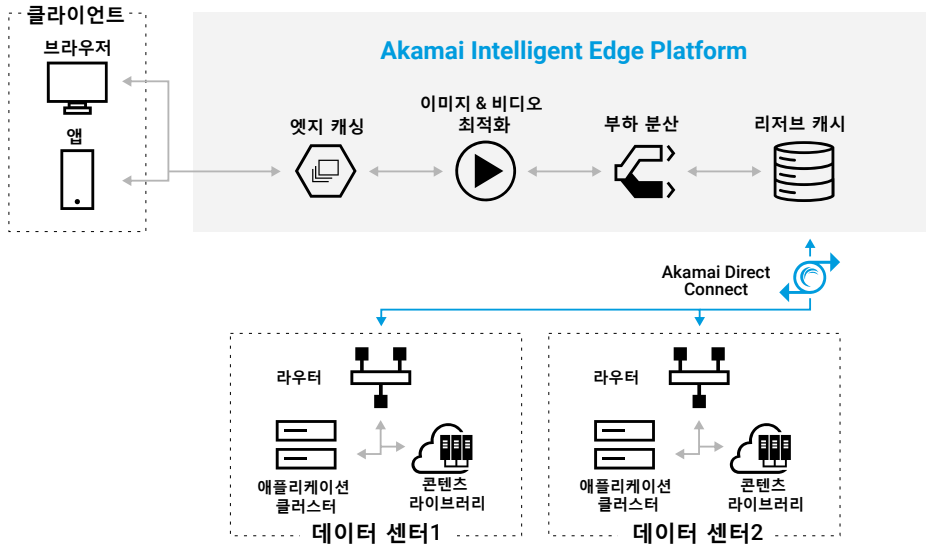

## 기업이 누릴 수 있는 혜택

안정성이 높은 퍼스트 마일 전송을 통해 서비스 예측 가능성 제고

Akamai Intelligent Edge Platform 전용 다이렉트 연결을 통해 오리진 요청 성능 개선

퍼블릭 연결 제한을 통한 오리진 인프라 보호

## Akamai Direct Connect와의 연결