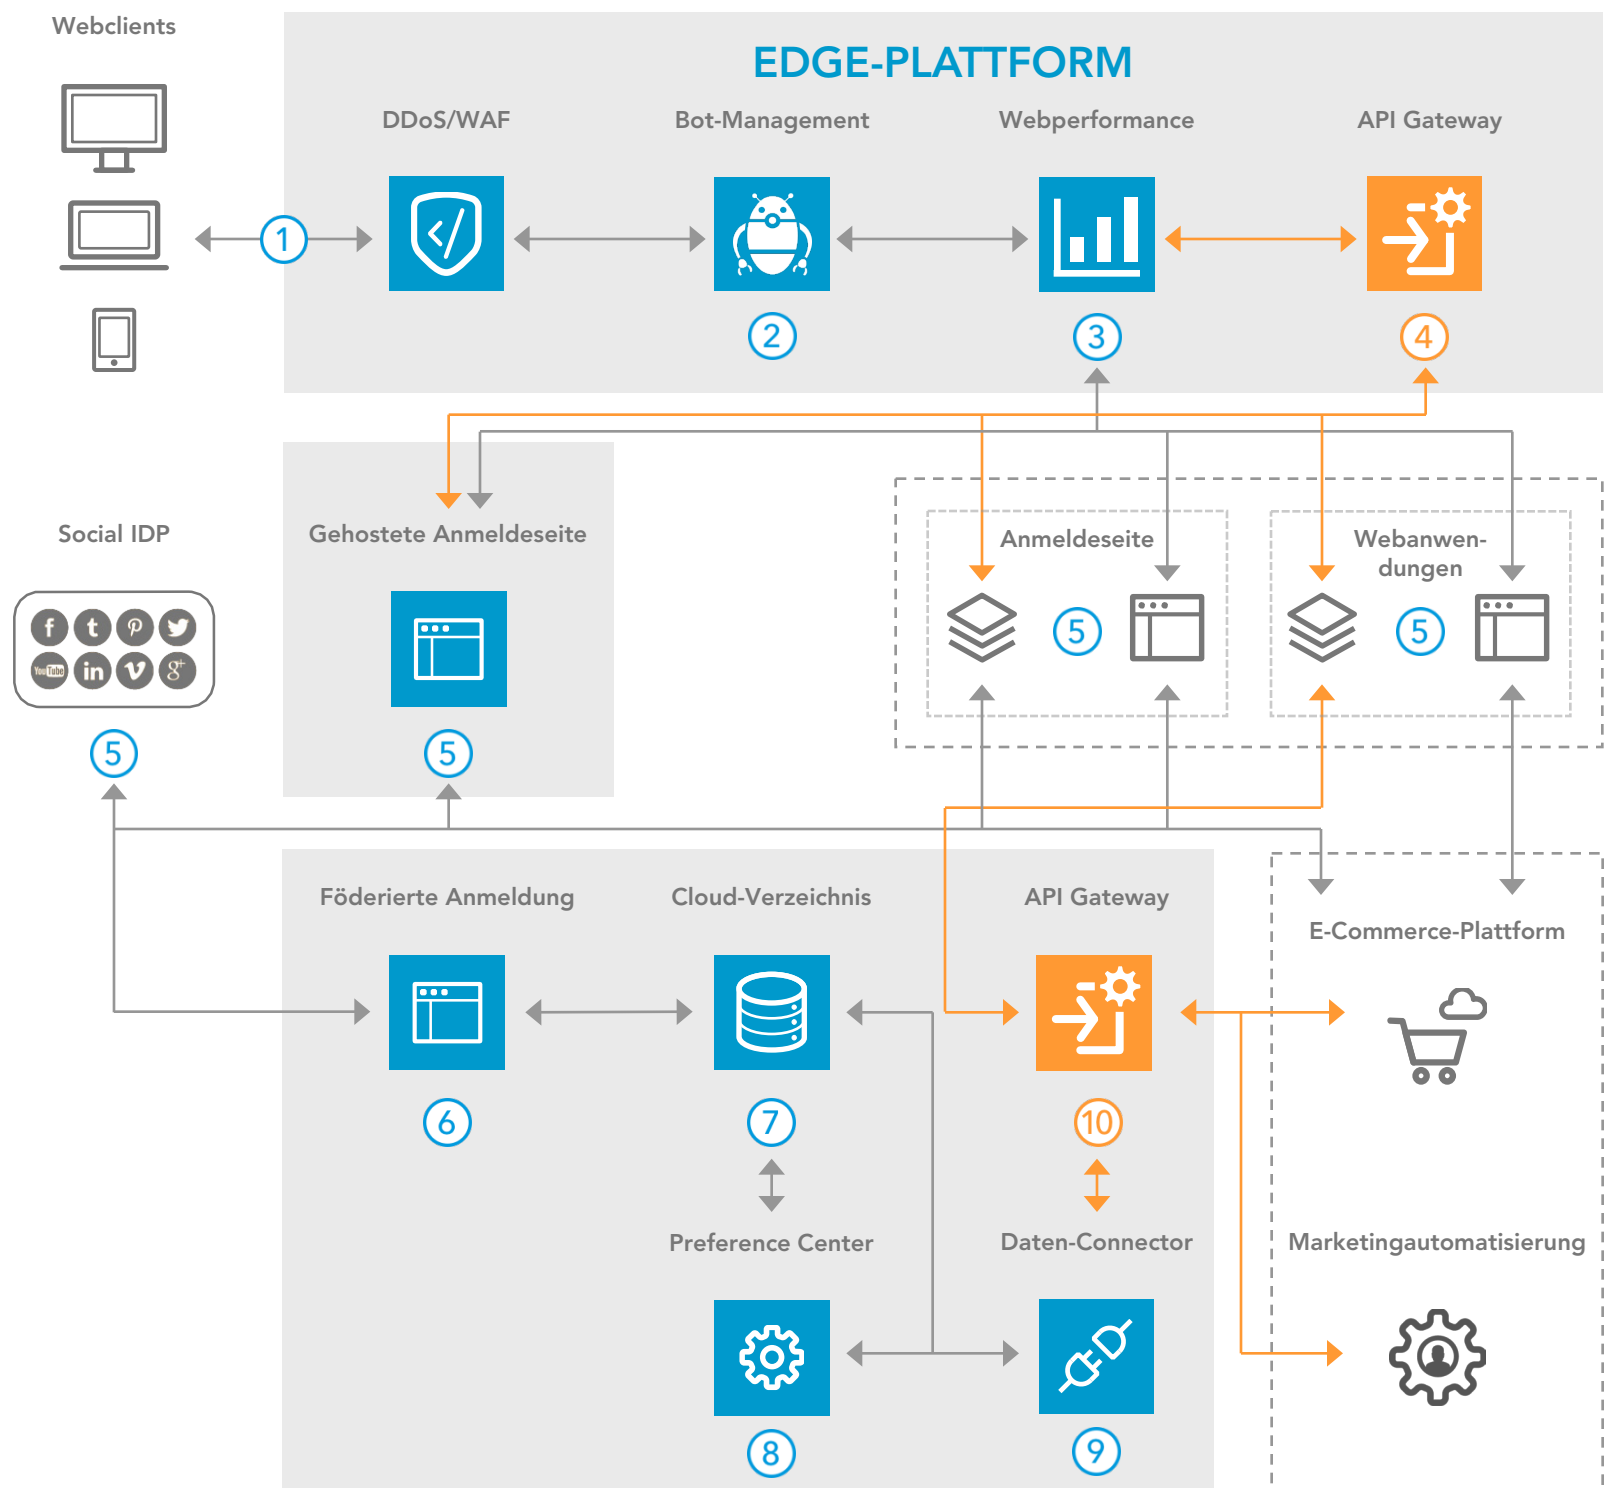

# TREUEPROGRAMM

## Referenzarchitektur

## ÜBERSICHT

Wenn Sie Ihren Umsatz maximieren möchten, müssen Sie starke Beziehungen zu Ihren Kunden aufbauen. Treueprogramme sind dabei ein wertvolles Tool. Akamai kann zur Verbesserung des Kundenerlebnisses beitragen, indem Sicherheit und Performance kombiniert und Kundenidentitäten besser in E-Commerce- und Marketingmaßnahmen integriert werden.

- 1 Edge-Server schützen öffentliche Webanwendungen sowie Anmelde- und Registrierungsseiten vor DDoS- und Webanwendungsangriffen.
- 2 Das Bot-Management erkennt und mindert automatische Bedrohungen, einschließlich Webscraping und Credential Stuffing.
- 3 Die Webperformance speichert Inhalte im Cache und beschleunigt den Datentransfer, damit die Nutzer ein schnelles und reaktionsfähiges Erlebnis erhalten.
- 4 Über das API Gateway werden Anfragen an API-basierte Endpunkte für Anmeldung und Kontoregistrierung authentifiziert, autorisiert und kontrolliert.
- 5 Nutzer können sich über eine kundenspezifische oder gehostete Anmeldeseite, über eine native App oder über ihre Social-Media-Identität anmelden.
- 6 Dank dieser föderierten Anmeldung müssen sich die Nutzer unabhängig vom Endgerät nur über einen einzigen Authentifizierungspunkt für alle Clients anmelden.
- 7 Im Cloud-Verzeichnis werden die geänderten Anmeldedaten, Einstellungen und anderen Profilinformationen des Nutzers sicher gespeichert.
- 8 Über das Preference Center können Sie geänderte Nutzereinstellungen nachverfolgen und verwalten.
- 9 Daten-Connectors bieten sofort einsatzbereite Integrationen mit Automatisierungsplattformen für E-Commerce- und Marketing.
- 10 Über das API Gateway werden API-Aufrufe für die E-Commerce- und Marketing-Automatisierungsplattform authentifiziert, autorisiert und kontrolliert.